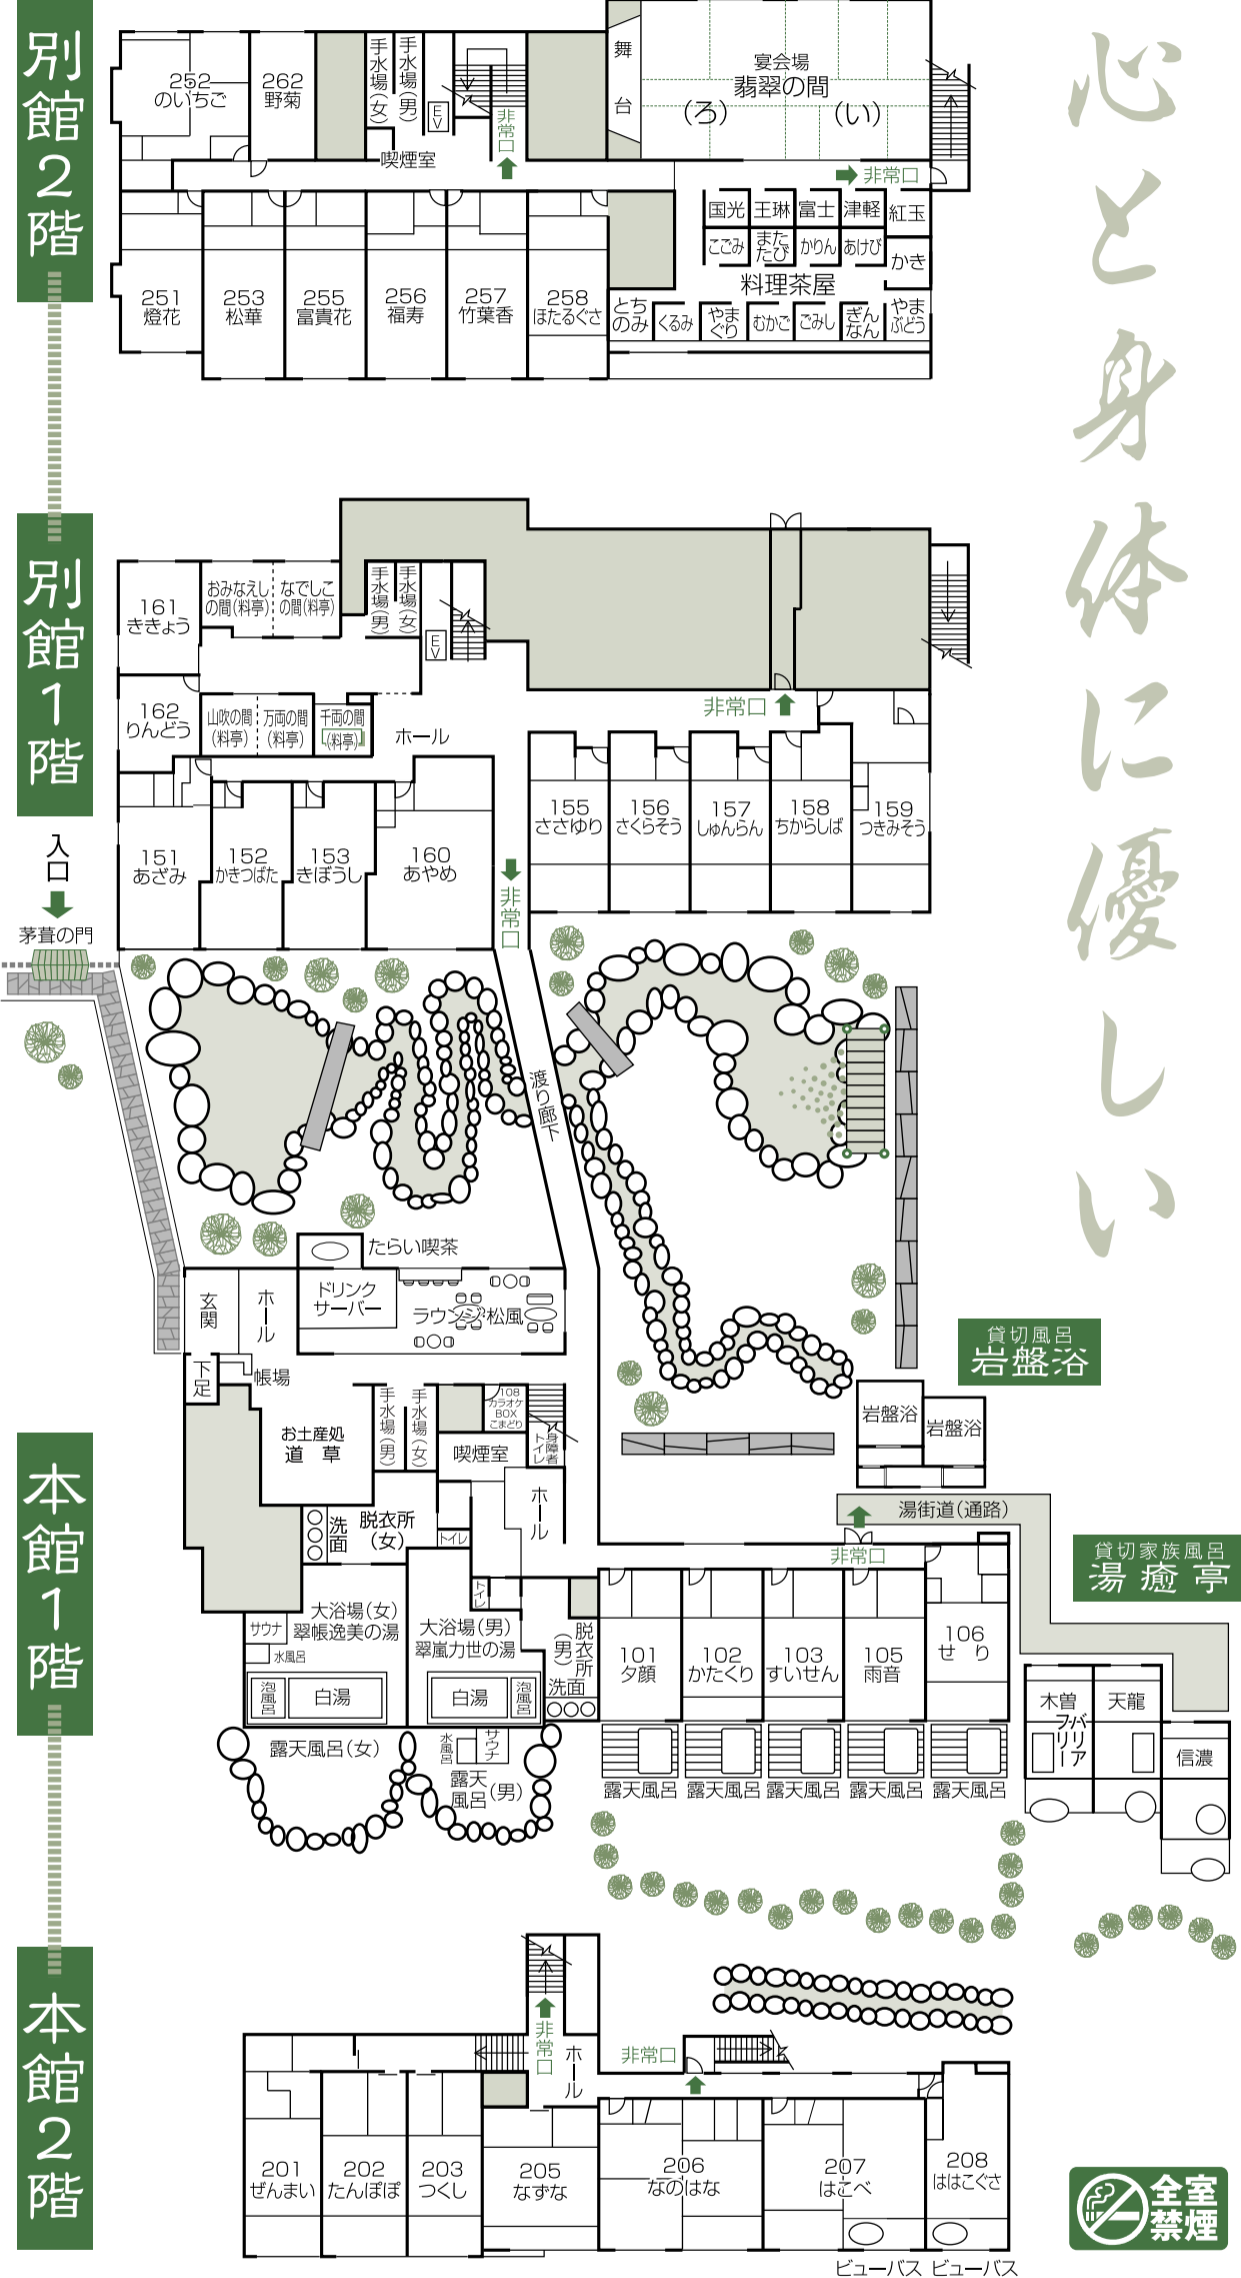

お宿山翠 御部屋案内

別館客室表

階	No.	室名	仕様	定員	備考
2階	251	燈花	40.5㎡ 洋室/トリプル		
	252	のいちご	67.5㎡ 和洋室/6帖10帖 囲炉裏付		
	253	松華	47.3㎡ 洋室/トリプル		
	255	富貴花	47.3㎡ 洋室/トリプル		
	256	福寿	47.3㎡ 洋室/トリプル		
	257	竹葉香	47.3㎡ 洋室/トリプル		
	258	ほたるぐさ	和室/6帖10帖		
	262	野菊	23.5㎡ 洋室/ツイン		
1階	151	あざみ	47.2㎡ 和洋室/8帖		
	152	かきつばた	41.7㎡ 和洋室/6帖		
	153	きぼうし	45.4㎡ 和洋室/6帖		
	155	ささゆり	和室/10帖8帖		
	156	さくらそう	和室/10帖8帖		
	157	しゅんらん	和室/10帖8帖		
	158	ちからしば	40.5㎡ 和洋室/6帖 バリアフリー対応		
	159	つきみそう	48.6㎡ 和洋室/6帖 バリアフリー対応		
	160	あやめ	70.2㎡ 洋室/ダブルツイン バリアフリー対応		
	161	きぎょう	24.5㎡ 洋室/ツイン		
162	りんどう	22.5㎡ 洋室/ツイン			

茶屋・宴会場・料亭

別館2階	料理茶屋個室	国光 紅玉 あけび やまぐり	王琳 こごみ かき むかご	富士 またたび とちのみ ごみし	津軽 かりん くるみ やまぶら
	宴会場	翡翠の間(い) 40帖 翡翠の間(ろ) 36帖			
別館1階料亭個室	千両の間	万両の間	山吹の間	おみなえしの間	なでしこの間

本館客室表

階	No.	室名	仕様	定員	備考
1階	101	夕顔	40.7㎡ 洋室/トリプル 露天風呂付		
	102	かたくり	40.7㎡ 和室 露天風呂付		
	103	すいせん	40.7㎡ 和室 露天風呂付		
	105	雨音	40.7㎡ 洋室/トリプル 露天風呂付		
	106	せり	44.6㎡ 和洋室/6帖 露天風呂付 バリアフリー対応		
	2階	201	ぜんまい	和室/12帖	
202		たんぼぼ	和室/10帖		
203		つくし	和室/10帖		
205		なずな	和室/13.5帖		
206		なのはな	77㎡ 和室/10帖8帖5帖 囲炉裏付		
207		はこべ	77㎡ 和洋室/6帖8帖 囲炉裏付 ビューバス付		
208	ははこぐさ	45.8㎡ 洋室/トリプル ビューバス付			

心と身体に優しい

南信州 昼神温泉郷

お宿山翠

御宿泊日 年 月 日 曜日

御一行様

御人数

名様